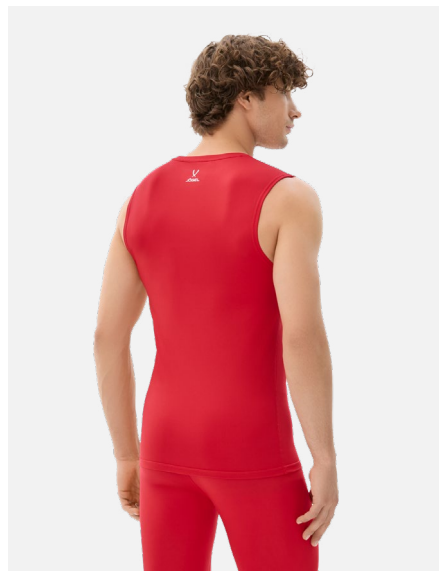

ТЕХНИЧЕСКИЙ ПАРТНЕР

Майка компрессионная Jogel CAMP PerFormDRY Baselayer SL Tee

Взрослые: S, M, L, XL, XXL, XXXL

Дети: —

2026

Преимущества модели

- 90% полиэстер, 10% эластан
- Комфортная спортивная футболка первого слоя
- Полная свобода движений благодаря использованию технологии плоского шва: все швы растягиваются вместе с материалом
- Легкая компрессия снижает усталость и поддерживает мышцы в тонусе
- Быстрое выведение влаги при интенсивных нагрузках благодаря технологии PerFormDRY

PerFormDRY