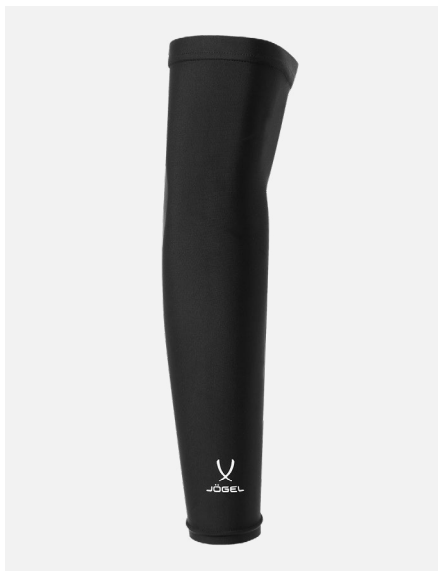

ТЕХНИЧЕСКИЙ ПАРТНЕР

Рукав баскетбольный Jogel ELBOW SLEEVE

Взрослые: XS, S, M, L, XL

Дети: —

Преимущества модели

- Обеспечивает компрессионную поддержку
- Способствует поднятию мышечного тонуса и более правильному сокращению мышц
- Помогает предотвратить растяжение мышц и связок во время занятий спортом
- Изготовлен из качественного материала, позволяющего сохранять баланс тепла и сухости
- Изделие эластичное и не деформируется
- Широкий размерный ряд позволяет выбрать наиболее удобную посадку

Материал:	80% нейлон, 20% эластан
Тип:	компрессионный, баскетбольный, без защиты
Длина, см:	XS - 35,5; S - 37,5; M - 39,5; L - 41,5; XL - 43,5
Особенность модели:	подходит как на правую, так и на левую руку
В комплекте, шт:	1