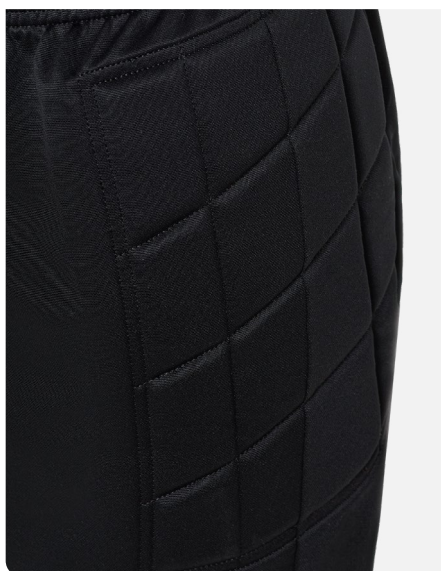

Преимущества модели

- 100% полиэстер
- Дышащий и износостойчивый материал
- Быстрое высыхание
- Защитные вставки
- Комфорт и свобода движений
- Эффективное влагоотведение
- Защита рук спортсмена от ушибов и травм благодаря специальным вставкам на локтях из плотного вспененного материала

ТЕХНИЧЕСКИЙ ПАРТНЕР

Шорты вратарские Jogel CAMP GK Short

Взрослые: S, M, L, XL, XXL

Дети: YS, YM, YL, XS

2026

ЦБ-00001816
черный/белый

Преимущества модели

- 100% полиэстер
- Дышащий износостойчивый материал
- Быстрое высыхание
- Комфорт и свобода движений
- Эффективное влагоотведение
- Надежная защита бедер при падениях благодаря мягким вставкам
- из вспененного амортизирующего материала