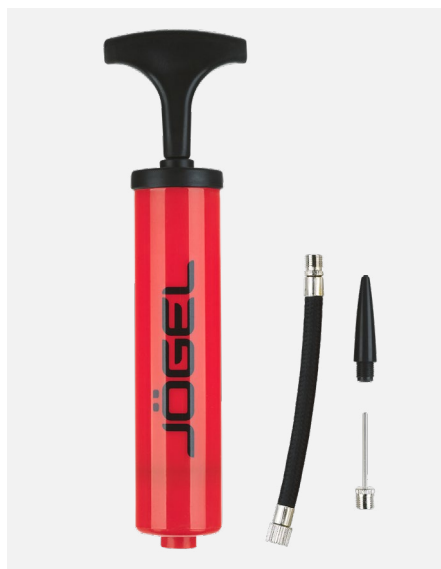

ТЕХНИЧЕСКИЙ ПАРТНЕР

Насос Jogel JA-102 ND

УТ-00019898
красный

Преимущества модели

- Небольшие габариты, легко брать с собой в поездку
- Гибкий съемный шланг
- Шланг, игла и насадка для фитбола в комплекте

Материал корпуса:	пластик
Длина насоса, см:	20
Диаметр насоса, см:	3.2
Тип шланга:	гибкий
Длина шланга, см:	12