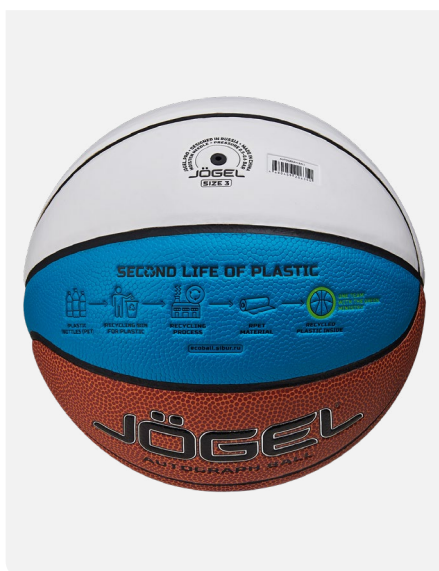

ТЕХНИЧЕСКИЙ ПАРТНЕР

Мяч баскетбольный Jogel ESOBALL 2.0 Autograph №3

ЦБ-00002773
коричневый
3 размер

Преимущества модели

- Специальный мяч в дизайне официального мяча Единой Лиги ВТБ в сезоне 2023/2024, который создан для автографов. Он станет отличным подарком как для любителя баскетбола, так и для профессионального спортсмена
- Экологичный, в его состав входят три переработанные пластиковые бутылки
- Поверхность мяча выполнена из композитного материала, благодаря чему им можно играть практически на любой поверхности, как на улице, так и в зале

Рекомендованные покрытия: паркет, резина, бетон, асфальт	Материал поверхности: композит
Тип соединения панелей: клееный	Материал камеры: бутил
Количество панелей: 8	Материал обмотки камеры: полиэстер
Размер: 3	Оптимальное давление: 0.5-0.6 бар
Длина окружности, см: 56-58	Вес, г: 300-330