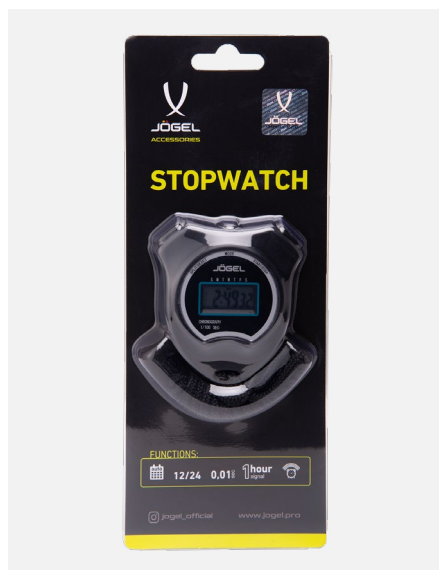

ТЕХНИЧЕСКИЙ ПАРТНЕР

Секундомер Jogel JA-129

УТ-00015947
черный

Преимущества модели

- Модель имеет все необходимые функции для измерения времени (результата) спортсмена на тренировках и соревнованиях по различным видам спорта
- Допустимая погрешность измерения: 0.6 сек
- В комплекте идет удобный прочный шнурок для крепления на шее и инструкция по эксплуатации
- Секундомер поставляется с батарейкой
- Измерение в минутах, секундах и сотых долях секунд
- Память на 2 результата
- Время и дата в формате 12/24 ч
- Будильник
- Почасовой сигнал
- Не сбрасывается установленная дата после выключения

Материал: пластик

Комплектация: секундомер, шнурок, инструкция

Вес, г.: 55