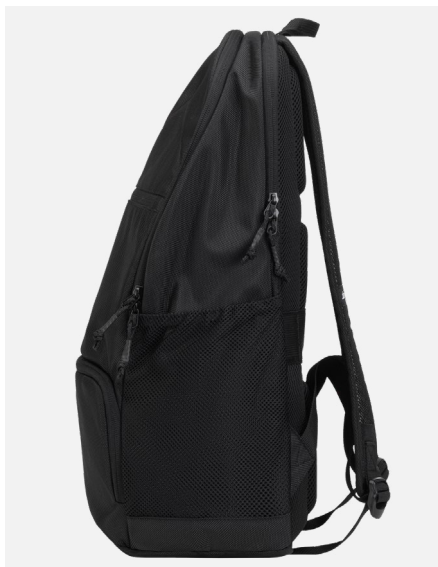

ТЕХНИЧЕСКИЙ ПАРТНЕР

Рюкзак Jogel PREMIER Team Backpack

Преимущества модели

- Комфортный рюкзак для работы и спорта
- Мягкие регулируемые лямки и спинка
- Передний карман на молнии и два дополнительных кармана внутри
- Отделение для обуви
- Боковые сетчатые вставки для бутылки
- Отделение для ноутбука
- Влагоотталкивающая пропитка ткани

Материал:	100% полиэстер
Габариты, см:	49 x 28 x 20
Объем, л:	22

Объем

Эргономичные
лямки

Отделение
для ноутбука