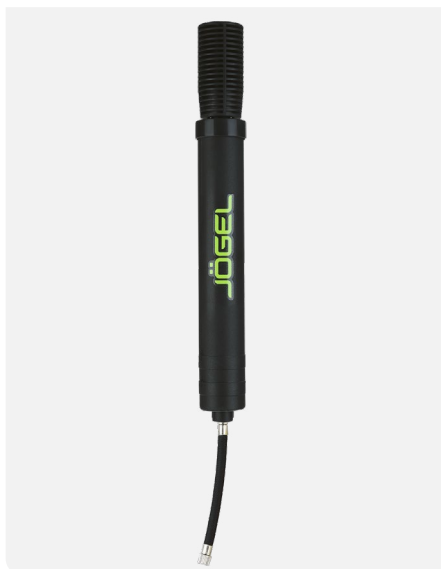

ТЕХНИЧЕСКИЙ ПАРТНЕР

Насос Jogel двойного действия JA-105 ND

Преимущества модели

- Выполнен из высокопрочного пластика
- Гибкий съемный шланг
- Конструкция двойного действия позволяет эффективно и быстро накачивать любые спортивные мячи
- Шланг, игла и насадка для фитбола в комплекте

Материал корпуса:	пластик
Длина насоса, см:	30
Диаметр насоса, см:	2.5
Тип шланга:	гибкий
Длина шланга, см:	12