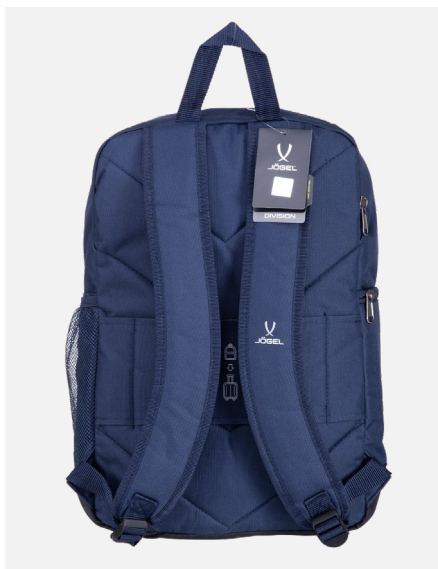

Объем

Эргономичные
ляжки

Отделение
для ноутбука