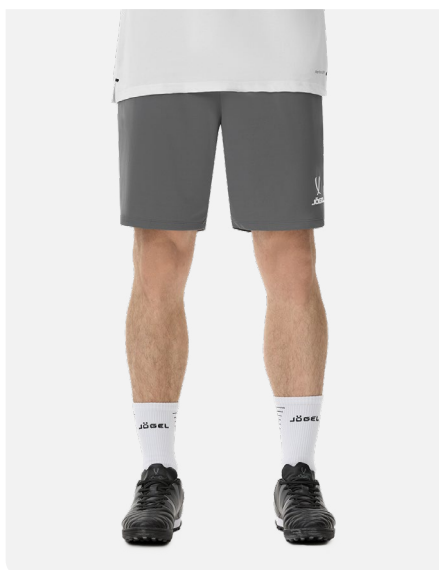

ТЕХНИЧЕСКИЙ ПАРТНЕР

Шорты тренировочные с карманами Jogel PREMIER PerFormDRY Training Shorts

Взрослые: XS, S, M, L, XL, XXL, XXXL

Дети: —

2027

Преимущества модели

- Полиэстер 100%
- Легкий быстросохнущий материал, приятный к телу
- Пояс регулируется шнурком
- Фактурная ткань на внутренней части пояса для большего комфорта
- Разрезы в боковых швах для свободы движений
- Карманы на молнии
- Технология PerFormDRY
- Силиконовый 3D логотип бренда

PerFormDRY