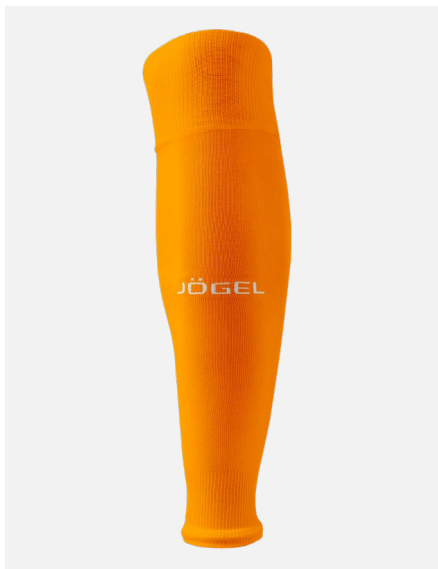

ТЕХНИЧЕСКИЙ ПАРТНЕР

Гольфы футбольные Jogel CAMP BASIC SLEEVE SOCKS

Взрослые: 35-38, 39-42, 43-45

Дети: —

2027

Преимущества модели

- Полиэстер 95%, эластан 5%
- Дышащий износостойчивый материал
- Эффективное влагоотведение
- Эластичная трикотажная резинка для дополнительного комфорта
- Анатомический крой и использование современных материалов обеспечивают надежную поддержку икроножных мышц и голени