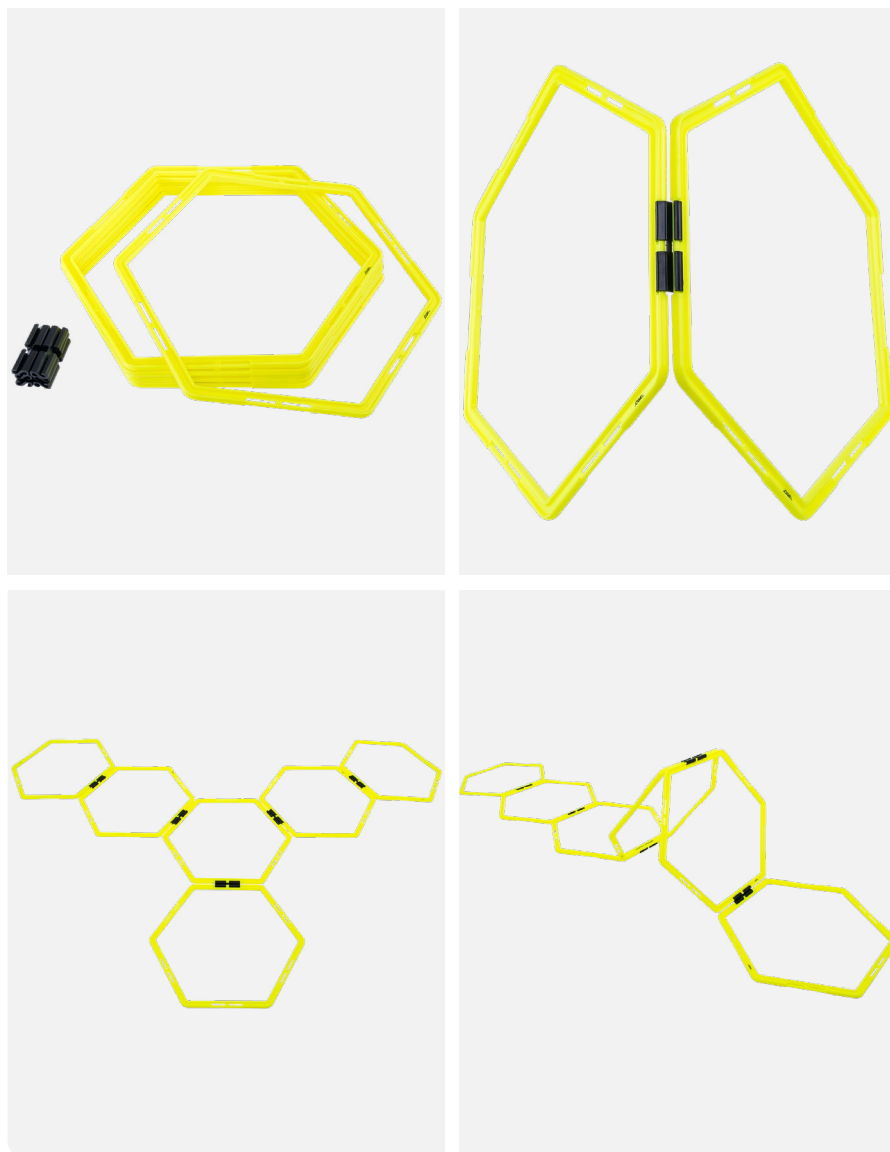

Материал:	пластик
Габариты, см:	10.5 x 2.5 x 13
Вес, г.:	55

ТЕХНИЧЕСКИЙ ПАРТНЕР

Набор обручей Jogel JA-216

УТ-00016902
желтый

Преимущества модели

- Для тренировок на скорость и ловкость
- Обручи выполнены из качественного пластика высокой прочности
- Быстрая сборка и компактное хранение
- Брендированная сумка для хранения