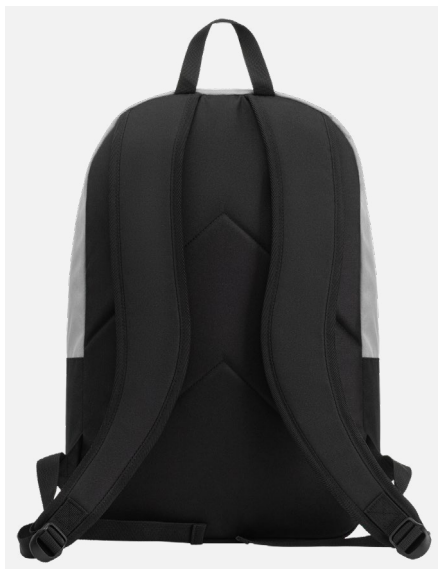

ТЕХНИЧЕСКИЙ ПАРТНЕР

Рюкзак Jogel ESSENTIAL Backpack

Преимущества модели

- Базовый рюкзак для повседневной носки
- Мягкие и регулируемые ляжки
- Передний карман на молнии
- Два дополнительных кармана внутри
- Влагоотталкивающая пропитка ткани
- Представлен в 5 популярных цветах

Материал:	100% полиэстер
Габариты, см:	45 x 29 x 14
Объем, л:	20

Объем

Светоотражающий элемент

Много карманов