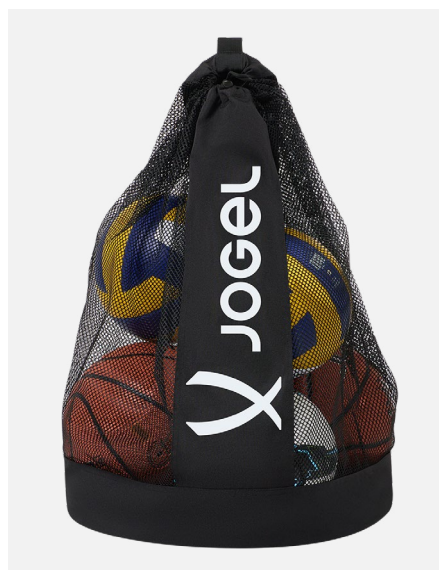

ТЕХНИЧЕСКИЙ ПАРТНЕР

НОВИНКА

Сетка для мячей Jogel TEAM 5 Ball Bag

ЦБ-00007718
черный

Преимущества модели

- Вместимость – 5 футбольных мячей;
- Прочная сетка для долговечности;
- Плечевой ремень для удобной переноски.

Состав:	100% полиэстер
Тип упаковки:	пакет с клеевым краем