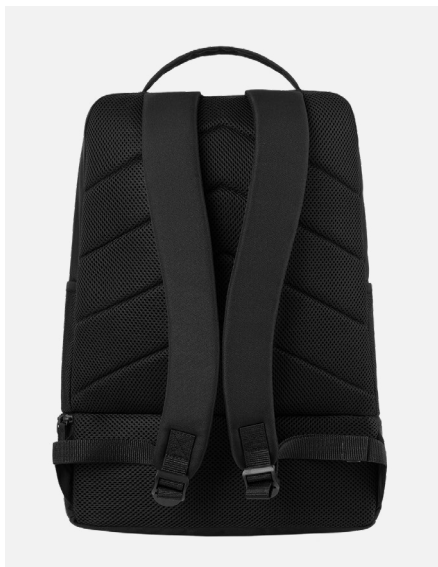

ТЕХНИЧЕСКИЙ ПАРТНЕР

Рюкзак с двойным дном Jogel CAMP Double Bottom 2.0

Преимущества модели

- Комфортный рюкзак для спорта
- Фронтальный карман на молнии
- Внутренний карман на молнии
- 2 сетчатых кармана для бутылки
- Отсек для обуви с счетатой вставкой для вентиляции
- Спинка анатомическая из сетки
- Мягкие регулируемые плечевые ляжки

Материал:	100% полиэстер
Габариты, см:	47 x 33 x 21
Объем, л:	30

Объем

Эргономичные
ляжки

Отделение
для обуви