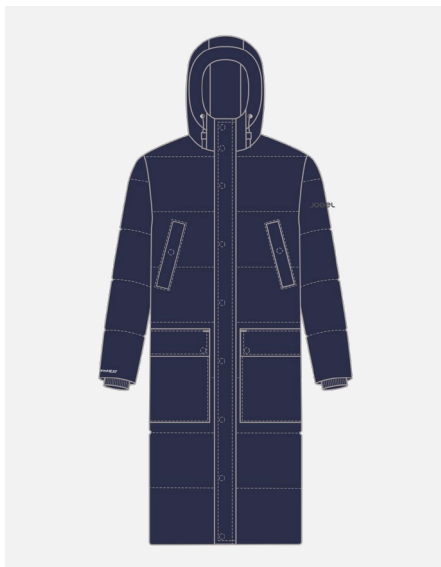

ТЕХНИЧЕСКИЙ ПАРТНЕР

НОВИНКА

ФОТО СКОРО
ПОЯВИТСЯ

Пальто пуховое Jogel Essential PerFormHeat Down Coat

Взрослые: XS, S, M, L, XL, XXL

Дети: —

Преимущества модели

- Утеплённое пальто прямого силуэта для холодного времени года
- Ткань с влагоотталкивающей пропиткой и утеплитель пух перо
- Регулируемый капюшон и центральная молния с ветрозащитной планкой
- Нагрудные и боковые карманы плюс внутренний карман
- Эластичные манжеты для комфортной посадки
- Фирменный принт JOGEL и логотип PerFormHEAT на рукаве

Характеристики

- Основной материал: 100% полиэстер
- Утеплитель: пух 70%, перо 30%
- Капюшон регулируемый
- Застёжка центральная молния с ветрозащитной планкой на кнопках
- Карманы два нагрудных на кнопках два боковых с клапанами внутренний карман
- Подкладка карманов флисовая в боковых карманах
- Манжеты эластичные

PerFormHEAT