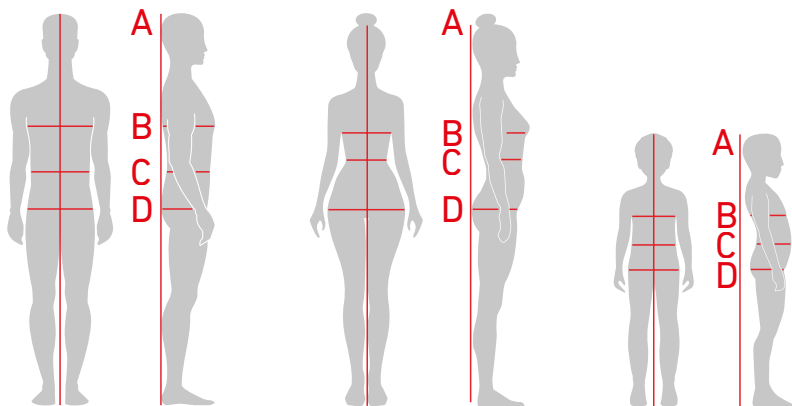

Материал:	поливинилхлорид, ABS пластик
Габариты, см:	43.5 x 38.5 x 2
Вес, г:	1 380

- A - Рост
- B - Обхват груди
- C - Обхват талии
- D - Обхват бедер

Чтобы узнать свой размер головы, нужно обернуть сантиметровую ленту вокруг головы, прямо над бровями. Это позволит наиболее точно определить размер.