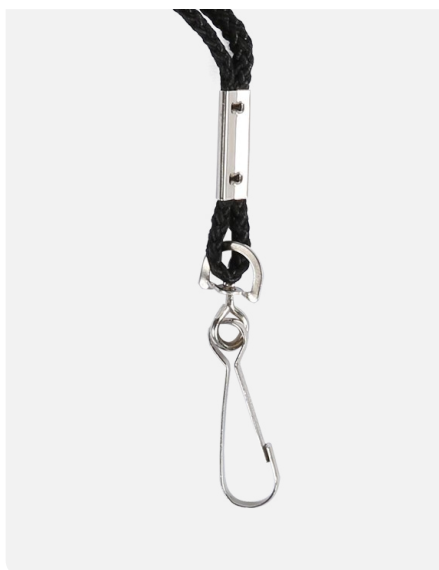

ТЕХНИЧЕСКИЙ ПАРТНЕР

Свисток Jogel JA-126

УТ-00015944
на шнурке

Преимущества модели

- Изделие компактно – его длина всего 5 см
- Пробковый шарик в конструкции свистка позволяет регулировать силу звука, а металлический корпус увеличивает срок службы изделия и делает звук звонче и чище
- Свисток идет в комплекте с удобным плетеным шнуром длиной 48 см с креплением на карабин.
- Упакован в брендированный пакет

Материал корпуса: металл

Комплектация: свисток, шнурок

Вес, г.: 25