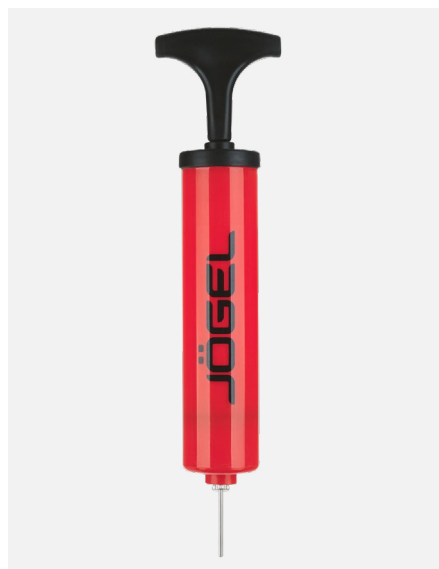

ТЕХНИЧЕСКИЙ ПАРТНЕР

Насос Jogel JA-102 ND

УТ-00019898
красный

Преимущества модели

- Небольшие габариты, легко брать с собой в поездку
- Гибкий съемный шланг
- Шланг, игла и насадка для фитбола в комплекте

Материал корпуса:	пластик
Длина насоса, см:	20
Диаметр насоса, см:	3.2
Тип шланга:	гибкий
Длина шланга, см:	12