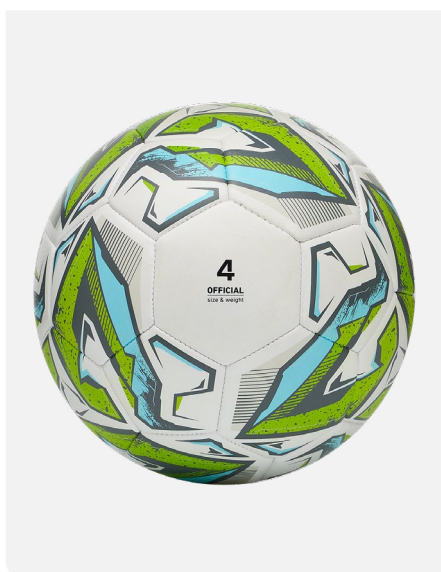

Мяч футзальный Jogel Star №4

ЦБ-00004634
белый

Преимущества модели

- Оригинальный дизайн и самая низкая стоимость в линейке футзальных мячей
- Мяч из линейки Active предназначен для любительских игр и тренировок
- Текстурированная синтетическая кожа, обеспечивающая стабильный контроль мяча
- Мягкая и тактильно приятная поверхность
- Официальный размер и вес FIFA