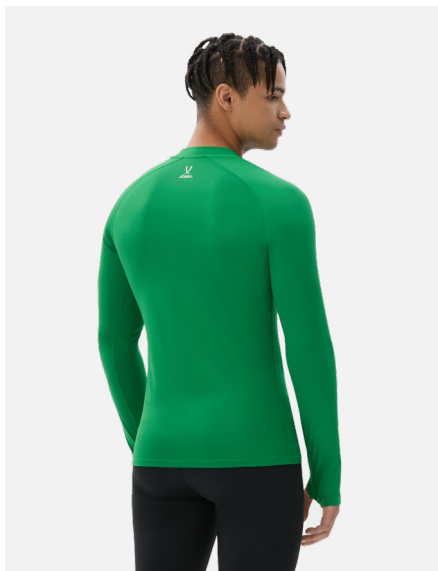

ТЕХНИЧЕСКИЙ ПАРТНЕР

Джемпер компрессионный утепленный JOGEL CAMP PerFormDRY Baselayer Top Warm

Взрослые: XS, S, M, L, XL, XXL, XXXL

Дети: —

2026

Преимущества модели

- Микрофлис с изнаночной стороны для теплозащиты
- Анатомический крой
- Эффективное отведение влаги от поверхности тела на наружный слой
- Компрессия – снижение усталости, поддержка мышц
- Рукава с прорезью для большого пальца

PerFormDRY