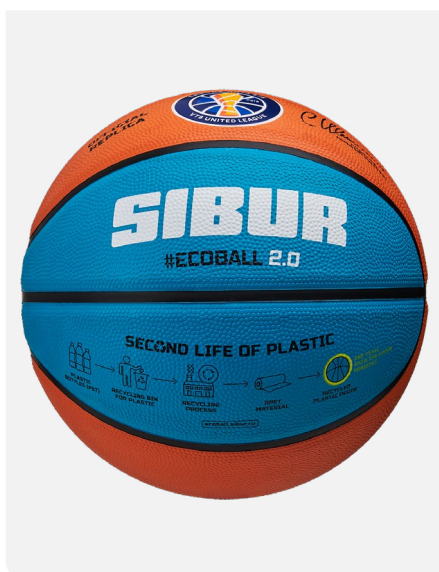

ТЕХНИЧЕСКИЙ ПАРТНЕР

Мяч баскетбольный Jogel Training ECOBALL 2.0 Replica

Преимущества модели

- Реплика официального мяча Единой Лиги ВТБ в сезоне 2023/2024
- Экологичный, в его состав входят целые три переработанные пластиковые бутылки
- Поверхность мяча выполнена из износостойкой резины, благодаря чему данным мячом можно играть практически на любой поверхности, как на улице, так и в зале
- Использование технологии Grip Balance позволило добиться сбалансированного сцепления мяча с площадкой и руками игрока во время дриблинга или броска

Рекомендованные покрытия:
паркет, резина, бетон, асфальт

Материал поверхности:
резина

Тип соединения панелей: цельный

Материал камеры: бутыл

Количество панелей: 8

Материал обмотки камеры: полиэстер

Размер: 3/5/6/7

Оптимальное давление: 0.5-0.6 бар

Длина окружности, см:

Вес, г:

56-58 / 69-71 / 72-74 / 75-78

300-330 / 470-510 / 510-567 / 567-650