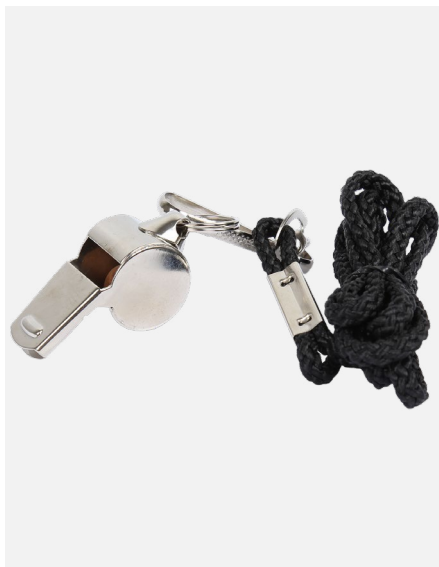

Материал: 100% хлопок, махровая ткань 480 г/м2

Ширина, см: 70

Длина, см: 140

ТЕХНИЧЕСКИЙ ПАРТНЕР

Свисток Jogel JA-124

УТ-00015942

- Изделие компактно — длина всего 5 см
- Пробковый шарик в конструкции свистка позволяет регулировать силу звука
- Свисток дополнен металлическим кольцом для крепления на шнуре и упакован в брендированный пакет

Материал:	пластик
Ширина, см:	свисток с пробковым шариком
Вес, г.:	11

Свисток Jogel JA-125

УТ-00015943

- Оптимальный размер — длина 6 см
- Пробковый шарик в конструкции свистка позволяет регулировать силу звука
- Свисток идет в комплекте с удобным плетеным шнуром длиной 48 см с креплением на карабин
- Упакован в брендированный пакет

Материал корпуса:	пластик
Комплектация:	свисток, шнурок
Вес, г.:	27

ТЕХНИЧЕСКИЙ ПАРТНЕР

Свисток Jogel JA-126

УТ-00015944
на шнурке

Преимущества модели

- Изделие компактно – его длина всего 5 см
- Пробковый шарик в конструкции свистка позволяет регулировать силу звука, а металлический корпус увеличивает срок службы изделия и делает звук звонче и чище
- Свисток идет в комплекте с удобным плетеным шнуром длиной 48 см с креплением на карабин.
- Упакован в брендированный пакет