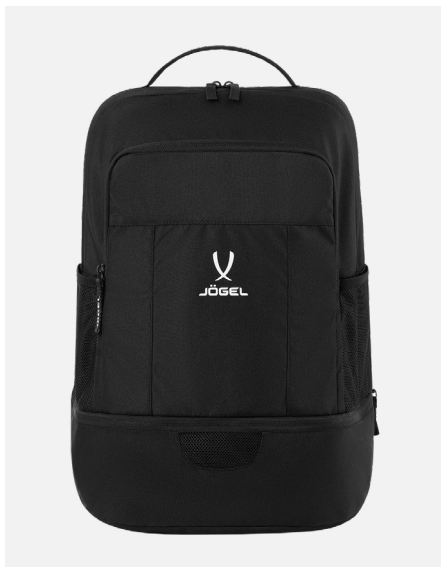

ТЕХНИЧЕСКИЙ ПАРТНЕР

Рюкзак с двойным дном Jogel CAMP Double Bottom 2.0

Преимущества модели

- Комфортный рюкзак для спорта
- Фронтальный карман на молнии
- Внутренний карман на молнии
- 2 сетчатых кармана для бутылки
- Отсек для обуви с счетатой вставкой для вентиляции
- Спинка анатомическая из сетки
- Мягкие регулируемые плечевые ляжки

Материал:	100% полиэстер
Габариты, см:	47 x 33 x 21
Объем, л:	30

Объем

Эргономичные
ляжки

Отделение
для обуви