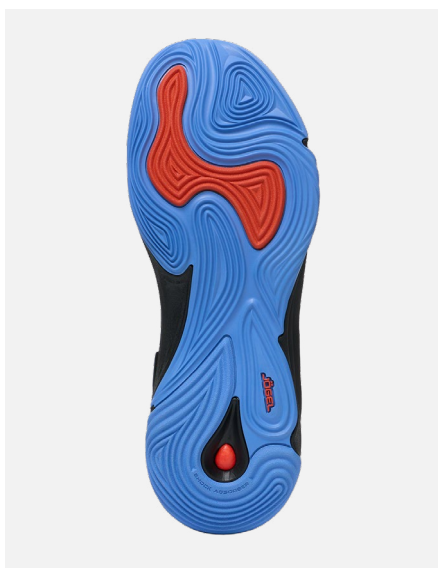

PerFormDRY

ТЕХНИЧЕСКИЙ ПАРТНЕР

НОВИНКА

Кроссовки баскетбольные Jogel A1

Взрослые: (7),(8),(8,5),(9),(9,5),(10),(10,5),(11),(11,5),(12),13,14,15

Дети: -

ЦБ-00007161
черный

ЦБ-00007162
белый/голубой