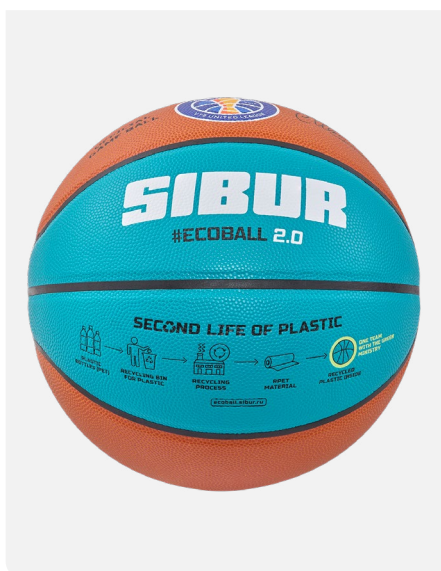

ТЕХНИЧЕСКИЙ ПАРТНЕР

Мяч баскетбольный Jogel FIBA JB-1000 ESOBALL 2.0

ЦБ-00002258
коричневый
5 размер

ЦБ-00002257
коричневый
6 размер

ЦБ-00002256
коричневый
7 размер

Преимущества модели

- Инновационный баскетбольный мяч из линейки COMPETITION, который имеет официальную лицензию FIBA level 1
- Экологичный, в его состав входят три переработанные пластиковые бутылки
- Официальный мяч Единой Лиги ВТБ в сезоне 2023/24
- Поверхность выполнена из премиальной японской микрофибры, что помогает максимально хорошо чувствовать мяч в руке
- Каркас произведен по технологии Super Soft frame, благодаря этому лучше амортизирует от игровой поверхности и отлично контролируется в игровых моментах