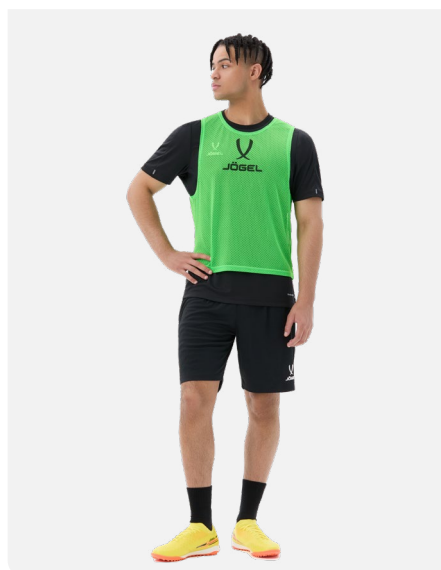

Материал:	ABS-пластик
Габариты, см:	36 x 24 x 55
Вес, кг:	3,1
Объем, л:	40

Объем

Отделение для ноутбука

Подходит для ручной клади

ИНВЕНТАРЬ

jogel.pro

ТЕХНИЧЕСКИЙ ПАРТНЕР

Манишка Jogel CAMP Bib