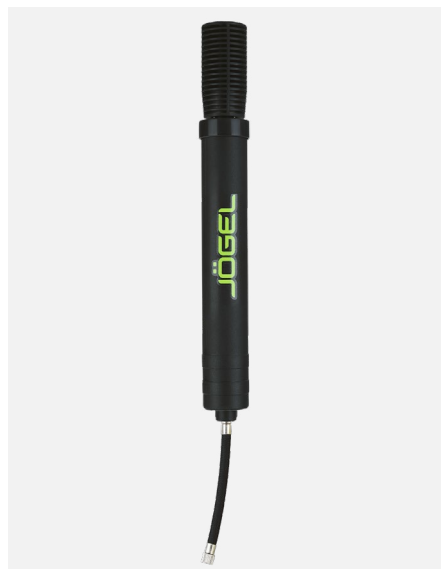

ТЕХНИЧЕСКИЙ ПАРТНЕР

Насос Jogel двойного действия JA-105 ND

Преимущества модели

- Выполнен из высокопрочного пластика
- Гибкий съемный шланг
- Конструкция двойного действия позволяет эффективно и быстро накачивать любые спортивные мячи
- Шланг, игла и насадка для фитбола в комплекте

Материал корпуса:	пластик
Длина насоса, см:	30
Диаметр насоса, см:	2.5
Тип шланга:	гибкий
Длина шланга, см:	12