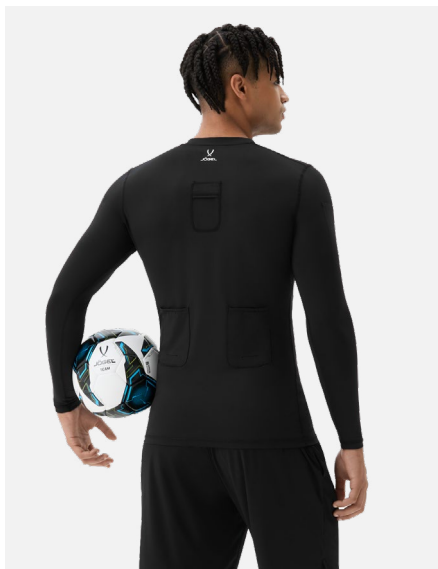

ТЕХНИЧЕСКИЙ ПАРТНЕР

Футболка компрессионная с длинным рукавом судейская Jogel PerFormDRY Referee Baselayer Tee LS

Взрослые: XS, S, M, L, XL, XXL

Дети: —

2027

ЦБ-00002995
черный

Преимущества модели

- Для профессиональных судей
- Длинный рукав
- Облегающий крой
- Легкая компрессия
- Быстро возвращает форму после растяжения
- Все швы растягиваются вместе с материалом
- Удобная система карманов