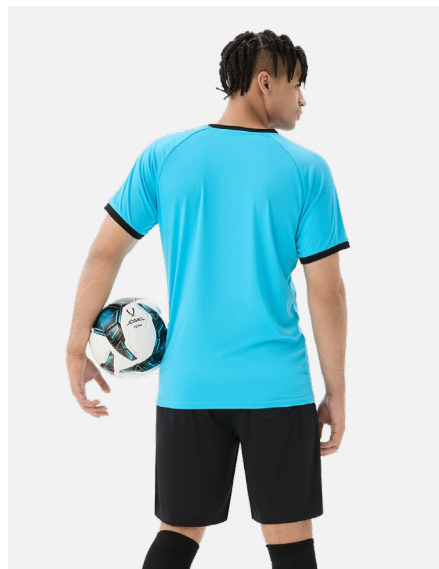

ТЕХНИЧЕСКИЙ ПАРТНЕР

Футболка судейская Jogel Referee tee

Взрослые: S, M, L, XL, XXL

Дети: —

2026

Преимущества модели

- 100% полиэстер
- Дышащий износостойчивый материал
- Два специальных кармана для карточек
- Удобная и функциональная футболка, разработанная специально для судей
- Комфорт и свобода движений
- Отличная воздухопроницаемость и влагоотведение