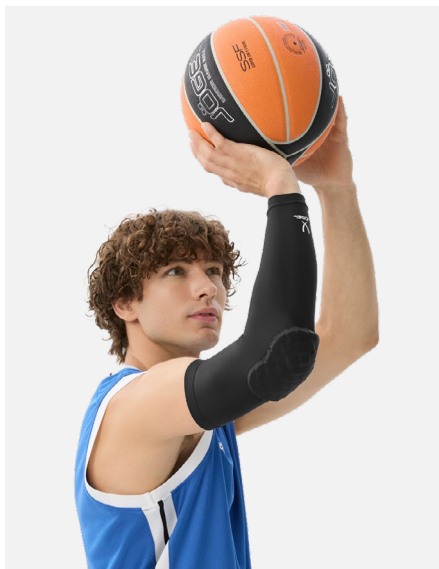

ТЕХНИЧЕСКИЙ ПАРТНЕР

Рукав баскетбольный с защитой Jogel ScalePad Elbow Sleeve

Взрослые: XS, S, M, L, XL

Дети: —

ЦБ-00004470
белый

ЦБ-00004469
черный

Преимущества модели

- Обеспечивает компрессионную поддержку
- Способствует поднятию мышечного тонуса и более правильному сокращению мышц
- Помогает предотвратить растяжение мышц и связок во время занятий спортом
- Защищает локтевой сустав от ударов при контактах с соперником и снижает риск получения травмы при падении
- Защита из уникальной пены ScalePad в области локтевого сустава
- Изготовлен из качественного материала, позволяющего сохранять баланс тепла и сухости
- Широкий размерный ряд позволяет выбрать наиболее удобную посадку

Материал:	80% нейлон, 20% эластан
Тип:	компрессионный, баскетбольный, с защитой
Длина, см:	XS - 35,5; S - 37,5; M - 39,5; L - 41,5; XL - 43,5
Наполнитель:	100% полиэтиленовая пена
Особенность модели:	подходит как на правую, так и на левую руку
В комплекте, шт:	1