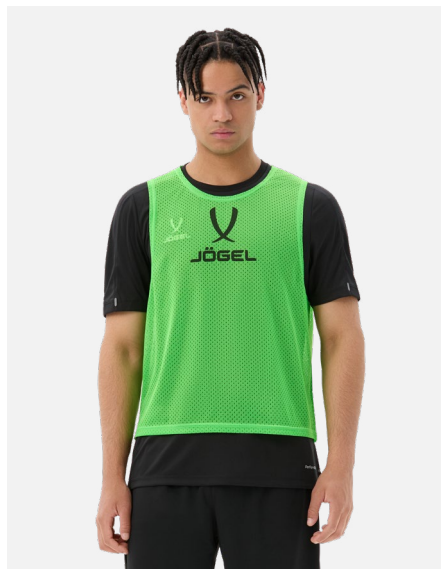

Материал:	ABS-пластик
Габариты, см:	36 x 24 x 55
Вес, кг:	3,1
Объем, л:	40

Объем

Отделение для ноутбука

Подходит для ручной клади

ИНВЕНТАРЬ

jogel.pro

ТЕХНИЧЕСКИЙ ПАРТНЕР

Манишка Jogel CAMP Bib