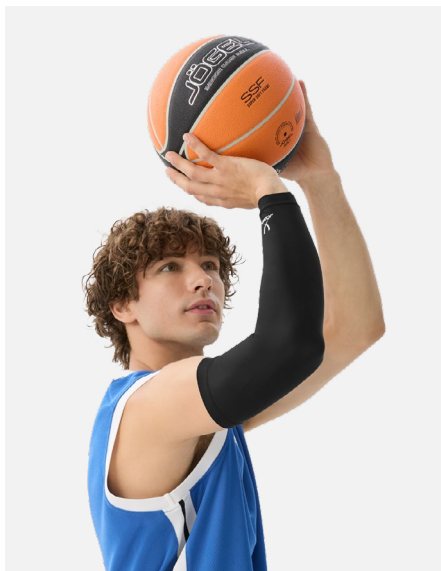

ТЕХНИЧЕСКИЙ ПАРТНЕР

Рукав баскетбольный Jogel ELBOW SLEEVE

Взрослые: XS, S, M, L, XL

Дети: —

Преимущества модели

- Обеспечивает компрессионную поддержку
- Способствует поднятию мышечного тонуса и более правильному сокращению мышц
- Помогает предотвратить растяжение мышц и связок во время занятий спортом
- Изготовлен из качественного материала, позволяющего сохранять баланс тепла и сухости
- Изделие эластичное и не деформируется
- Широкий размерный ряд позволяет выбрать наиболее удобную посадку

Материал:	80% нейлон, 20% эластан
Тип:	компрессионный, баскетбольный, без защиты
Длина, см:	XS - 35,5; S - 37,5; M - 39,5; L - 41,5; XL - 43,5
Особенность модели:	подходит как на правую, так и на левую руку
В комплекте, шт:	1