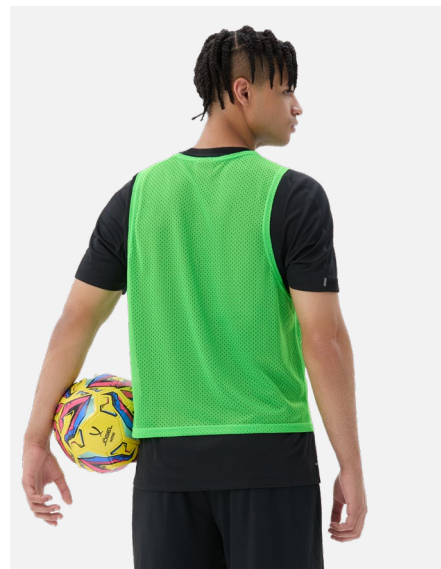

Материал:	ABS-пластик
Габариты, см:	36 x 24 x 55
Вес, кг:	3,1
Объем, л:	40

Объем

Отделение для ноутбука

Подходит для ручной клади

ИНВЕНТАРЬ

jogel.pro

ТЕХНИЧЕСКИЙ ПАРТНЕР

Манишка Jogel CAMP Bib