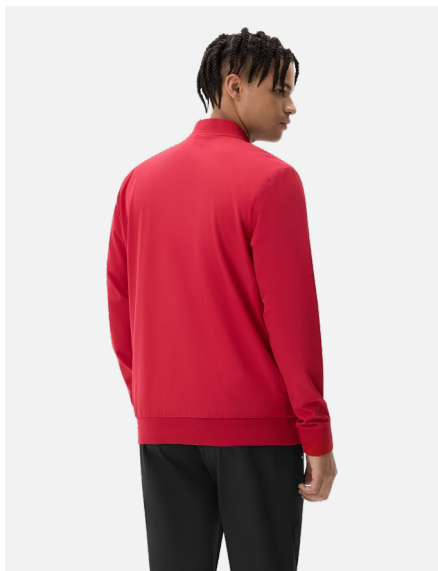

ТЕХНИЧЕСКИЙ ПАРТНЕР

Куртка парадная Jogel PREMIER PerFormDRY Woven Jacket

Взрослые: S, M, L, XL, XXL, XXXL

Дети: -

2027

Преимущества модели

- Полиэстер 92%, спандекс 8%
- Атлетичный силуэт
- Легкий быстросохнущий материал, приятный к телу
- Прорезные карманы на молнии
- Фигурные боковые швы
- Воротник-стойка
- Эластичные манжеты и пояс
- Технология PerFormDRY
- Вышитый логотип бренда

PerFormDRY