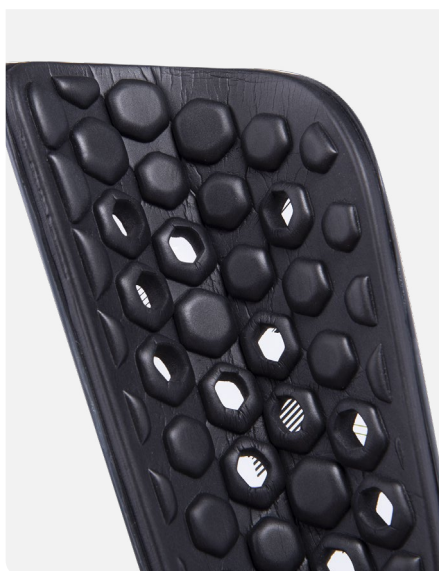

ТЕХНИЧЕСКИЙ ПАРТНЕР

Щитки футбольные Jogel Proairlite

Взрослые: S, M, L

Дети: —

УТ-00018479
серый

Преимущества модели

- Профессиональные технологичные футбольные щитки Proairlite низкопрофильной конструкции практически незаметны и не ощущаются на ноге
- Надежно защищают голень благодаря корпусу из высокопрочного современного прозрачного полиамида K-resin
- В комплекте к щиткам идут эластичные рукава, которые удобно и надежно фиксируют щитки на ногах
- Внутренняя сторона щитков состоит из пены ЭВА с ячейками специальной формы для вентиляции ног. Вентиляция разработана с учетом нагрузок профессиональных спортсменов

Материал верха:	K-resin
Материал подкладки:	этиленвинилацетат
Тип фиксации:	эластичный вентилируемый носок на голень
Тип упаковки:	фирменный пакет с европодвесом и с замком Зиплок