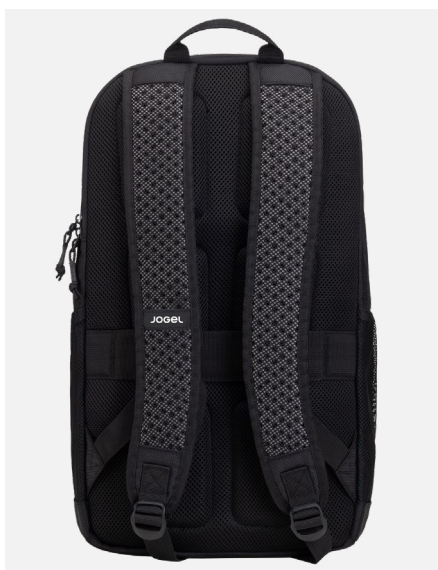

ТЕХНИЧЕСКИЙ ПАРТНЕР

Рюкзак Jogel PREMIER Team Backpack

Преимущества модели

- Комфортный рюкзак для работы и спорта
- Мягкие регулируемые лямки и спинка
- Передний карман на молнии и два дополнительных кармана внутри
- Отделение для обуви
- Боковые сетчатые вставки для бутылки
- Отделение для ноутбука
- Влагоотталкивающая пропитка ткани

Материал:	100% полиэстер
Габариты, см:	49 x 28 x 20
Объем, л:	22

Объем

Эргономичные
лямки

Отделение
для ноутбука