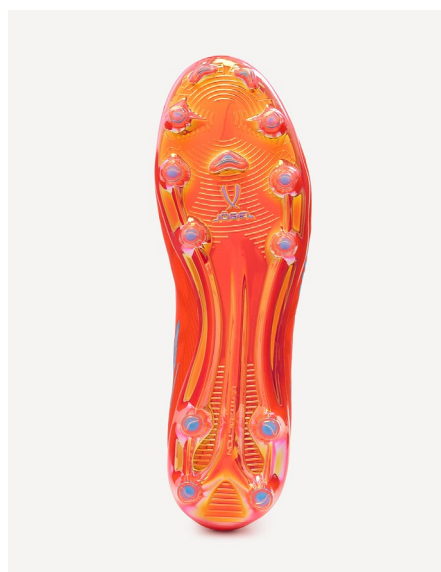

ЦБ-00007228
коралловый

Материал верха: термополиуретановая пленка, текстильный материал

Подкладка: эко микрофибра

Материал подошвы: термопластичный эластомер, термополиуретан

Стелька: формованная стелька из вспененного ЭВА