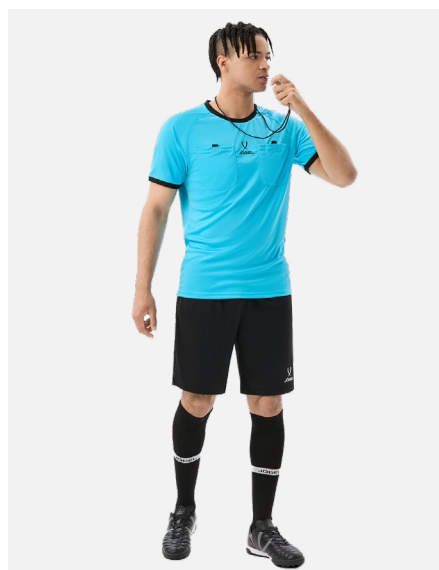

ТЕХНИЧЕСКИЙ ПАРТНЕР

Футболка судейская Jogel Referee tee

Взрослые: S, M, L, XL, XXL

Дети: —

2026

Преимущества модели

- 100% полиэстер
- Дышащий износостойчивый материал
- Два специальных кармана для карточек
- Удобная и функциональная футболка, разработанная специально для судей
- Комфорт и свобода движений
- Отличная воздухопроницаемость и влагоотведение