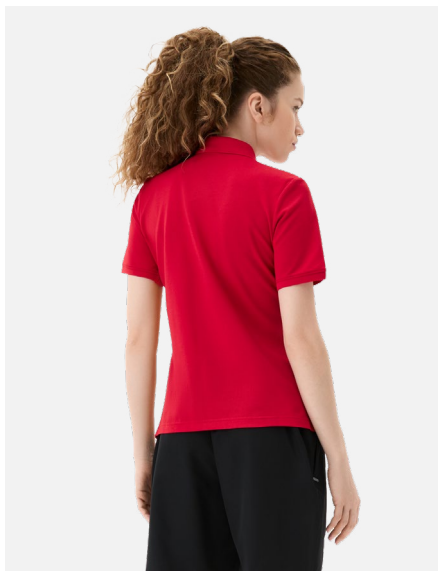

ТЕХНИЧЕСКИЙ ПАРТНЕР

Поло женское Jogel PREMIER PerFormDRY CVC Polo W

Взрослые: S, M, L, XL, XXL, XXXL

Дети: —

2027

Преимущества модели

- Хлопок 52%, полиэстер 48%
- Приталенный женский силуэт
- Гладкий и шелковистый материал сохраняет форму в процессе использования и стирок, не линяет и не выцветает
- Фактурный воротник
- На груди вышивка JOGEL

PerFormDRY