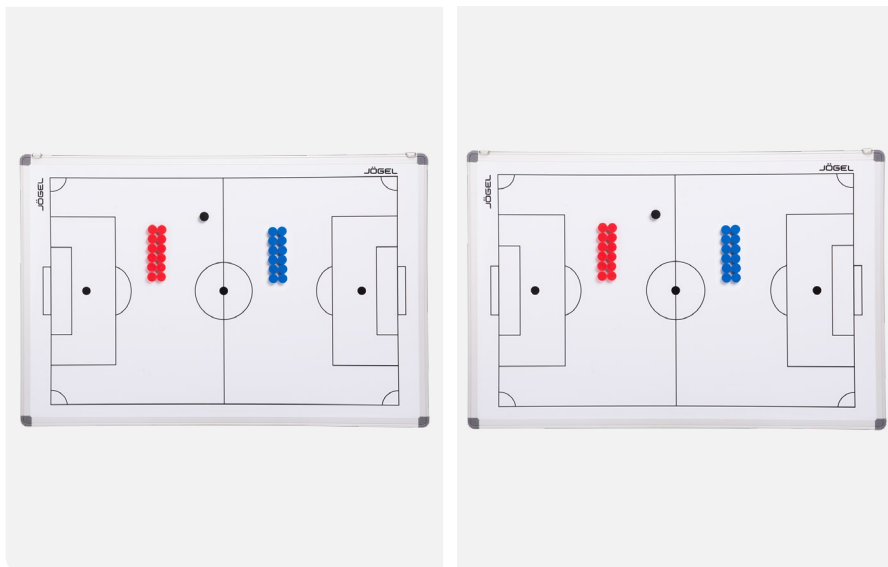

ТЕХНИЧЕСКИЙ ПАРТНЕР

Доска тактическая Jogel JA-122

УТ-00015940

- Удобная магнитная доска для разработки схемы и тактики игры
- Металлические петли для крепления к стене

Материал:	сплав металла, картон
Комплектация:	пронумерованные фишки синего, красного и черного цвета, маркер, губка для стирания
Габариты, см:	91.5 x 3 x 61.5
Вес, г.:	2 600

Фишки для доски Jogel JA-123

УТ-00015941

- Дополнительный набор фишек для тактической доски Jogel

Комплектация:	12 фишек красного цвета 12 фишек синего цвета 1 фишка черного цвета
Габариты, см:	10 x 2 x 15
Вес, г.:	170