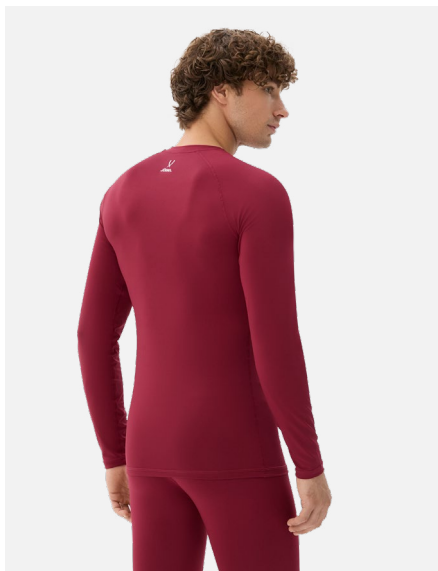

ТЕХНИЧЕСКИЙ ПАРТНЕР

Футболка компрессионная с длинным рукавом Jogel CAMP PerFormDRY Baselayer LS Tee

Взрослые: S, M, L, LT, XL, XLT, XXL, XXLT

Дети: YS, YM, YL, YXL, XS

2026

Преимущества модели

- 90% полиэстер, 10% эластан
- Комфортная спортивная футболка первого слоя
- Полная свобода движений благодаря использованию технологии плоского шва: все швы растягиваются вместе с материалом
- Легкая компрессия снижает усталость и поддерживает мышцы в тонусе
- Быстрое выведение влаги при интенсивных нагрузках благодаря технологии PerFormDRY

PerFormDRY