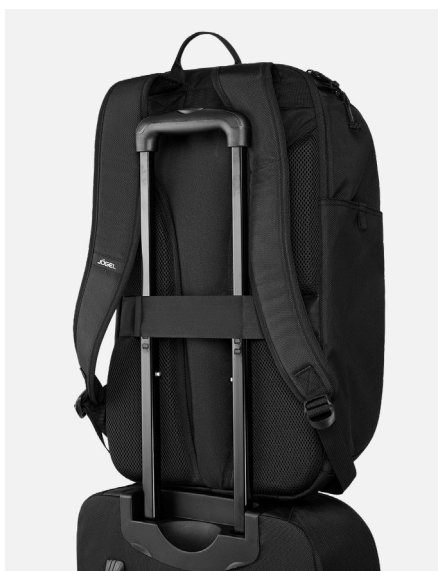

- Мягкие регулируемые ляжки и спинка
- Увеличенное отделение для обуви, подходит до 49 размера
- Отделение для ноутбука
- Ремешок для фиксации на ручку чемодана
- Два боковых кармана для бутылки
- Внутренние карманы для мелочей и документов
- Влагооталкивающая пропитка ткани