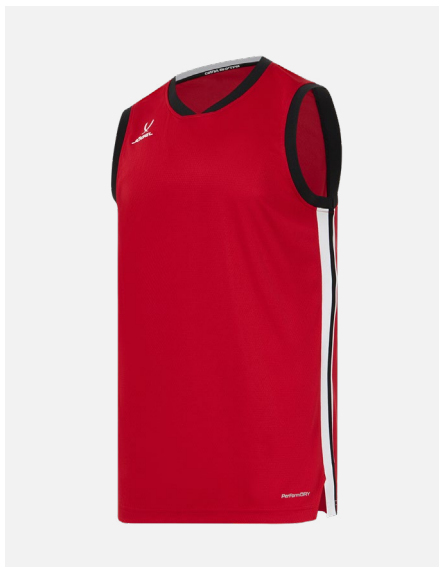

ТЕХНИЧЕСКИЙ ПАРТНЕР

Майка баскетбольная Jogel DIVISION PerFormDRY Jersey

Взрослые: S, M, L, LT, XL, XLT, 2XL, 2XLT

Дети: —

2027

Преимущества модели

- 100% полиэстер
- Свободный силуэт
- Прочная дышащая ткань
- Специальная обработка воротника и проймы
- Разрезы по бокам для свободы движений
- Эффектный дизайн
- Расширенная размерная сетка для высоких спортсменов LT, XLT, 2XLT
- Быстрое выведение влаги благодаря технологии PerFormDRY

PerFormDRY