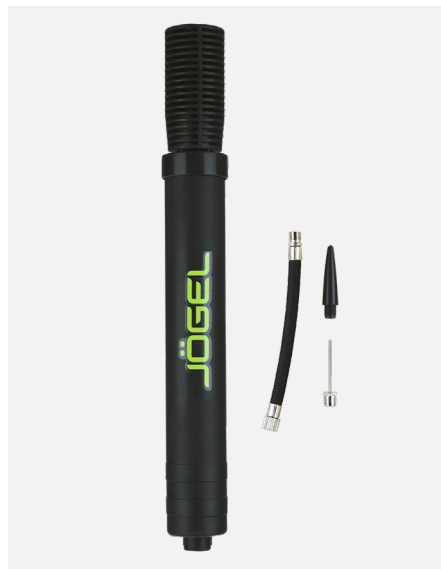

ТЕХНИЧЕСКИЙ ПАРТНЕР

Насос Jogel двойного действия JA-105 ND

Преимущества модели

- Выполнен из высокопрочного пластика
- Гибкий съемный шланг
- Конструкция двойного действия позволяет эффективно и быстро накачивать любые спортивные мячи
- Шланг, игла и насадка для фитбола в комплекте

Материал корпуса:	пластик
Длина насоса, см:	30
Диаметр насоса, см:	2.5
Тип шланга:	гибкий
Длина шланга, см:	12