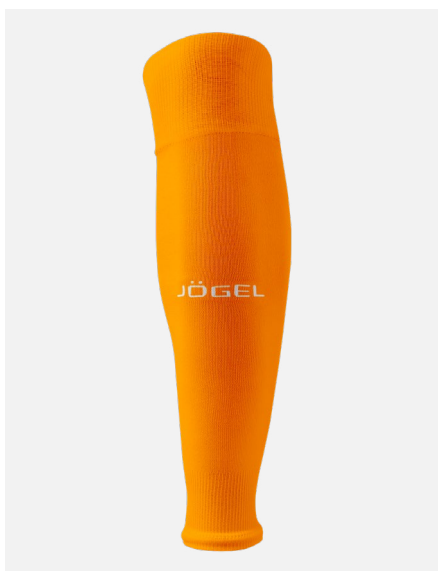

ТЕХНИЧЕСКИЙ ПАРТНЕР

Гольфы футбольные Jogel CAMP BASIC SLEEVE SOCKS

Взрослые: 35-38, 39-42, 43-45

Дети: —

2027

Преимущества модели

- Полиэстер 95%, эластан 5%
- Дышащий износостойчивый материал
- Эффективное влагоотведение
- Эластичная трикотажная резинка для дополнительного комфорта
- Анатомический крой и использование современных материалов обеспечивают надежную поддержку икроножных мышц и голени