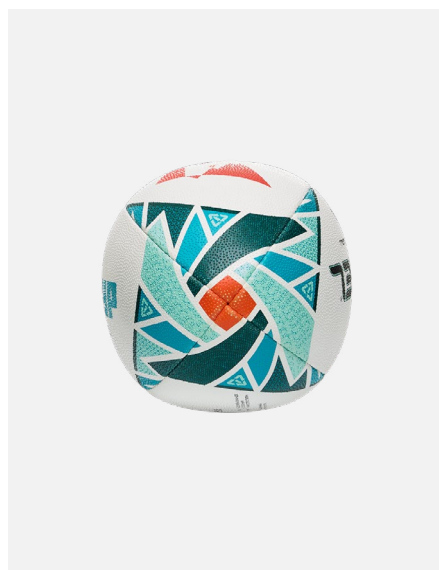

ТЕХНИЧЕСКИЙ ПАРТНЕР

Мяч для регби Jogel TITAN ESOBALL

Преимущества модели

- Профессиональный мяч с отличной цепкостью и великолепными полетными характеристиками
- Экологичный
- Высококачественная резина, которая крепко ощущается в руках и имеет хорошую износостойкость

Рекомендованные покрытия:	натуральный газон, синтетическая трава
Материал поверхности:	резина
Подкладной обмотки камеры:	полиэстер
Тип соединения камеры:	ручная сшивка
Материал камеры:	латекс
Количество панелей:	4
Размер:	3 / 4 / 5
Оптимальное давление:	0.6 - 0.8 бар
Длина окружности по длинной стороне, см:	66,2 / 73,5 / 75,5
Длина окружности по короткой стороне, см:	52,3 / 55 / 58,5
Вес, г:	322-327 / 385-390 / 451-459
Мяч поставляется:	спущенный