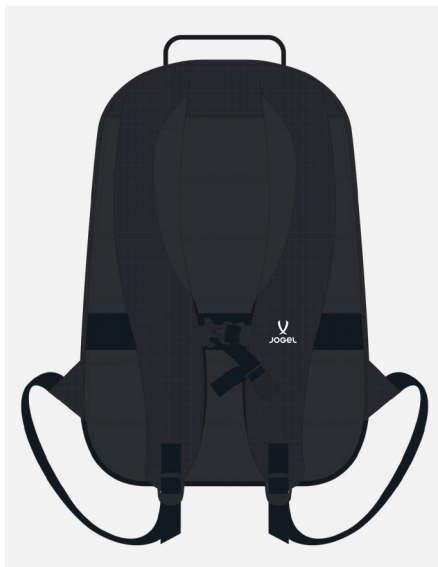

ТЕХНИЧЕСКИЙ ПАРТНЕР

НОВИНКА

Рюкзак Jogel DIVISION 2 Travel Backpack

Преимущества модели

- Прочный и долговечный материал с защитой от влаги
- Внутренний карман для ноутбука
- Внешний боковой карман для бутылки
- Сетчатая спинка с вентиляцией
- Мягкие эргономичные ручки
- Фиксатор рюкзака на груди