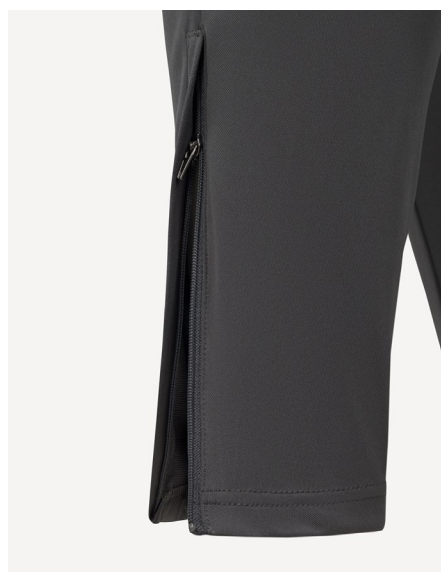

ТЕХНИЧЕСКИЙ ПАРТНЕР

Брюки тренировочные Jogel CAMP 2 Training Pocket Pants

Взрослые: S, M, L, XL, XXL, XXXL

Дети: YS, YM, YL, YXL, XS

2026

ЦБ-00006331
ЦБ-00006330
темно-серый 93

ЦБ-00006333
ЦБ-00006332
темно-синий Z4

ЦБ-00006335
ЦБ-00006334
черный 99

Преимущества модели

- Легкий и мягкий материал, устойчивый к износу;
- Зауженный книзу крой;
- Вставки из ткани в местах с риском повышенного натяжения;
- Карманы без застежек;
- Принт вдоль бокового шва.