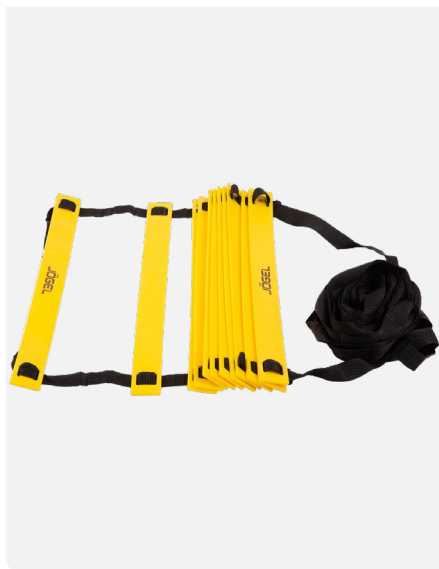

ТЕХНИЧЕСКИЙ ПАРТНЕР

Лестница координационная Jogel JA-232

УТ-00015936

- 12 перекладин
- Расстояние между перекладинами регулируется
- Несколько лестниц можно соединить друг с другом
- Удобный чехол в комплекте

Материал:	полиэтилен, полиэстер
Длина, м:	6
Размер перекладины, см:	49 x 3.5
Вес, г:	850