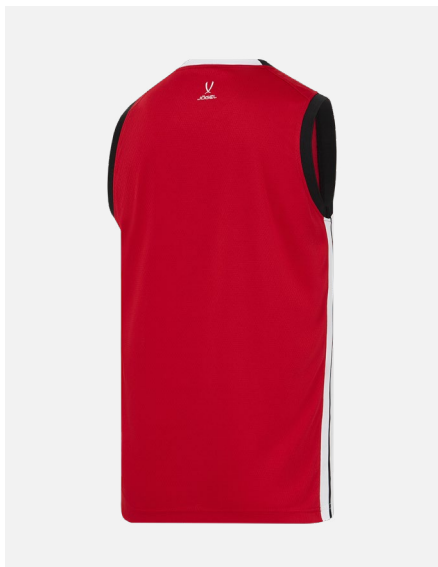

ТЕХНИЧЕСКИЙ ПАРТНЕР

Майка баскетбольная Jogel DIVISION PerFormDRY Jersey

Взрослые: S, M, L, LT, XL, XLT, 2XL, 2XLT

Дети: —

2027

Преимущества модели

- 100% полиэстер
- Свободный силуэт
- Прочная дышащая ткань
- Специальная обработка воротника и проймы
- Разрезы по бокам для свободы движений
- Эффектный дизайн
- Расширенная размерная сетка для высоких спортсменов LT, XLT, 2XLT
- Быстрое выведение влаги благодаря технологии PerFormDRY

PerFormDRY