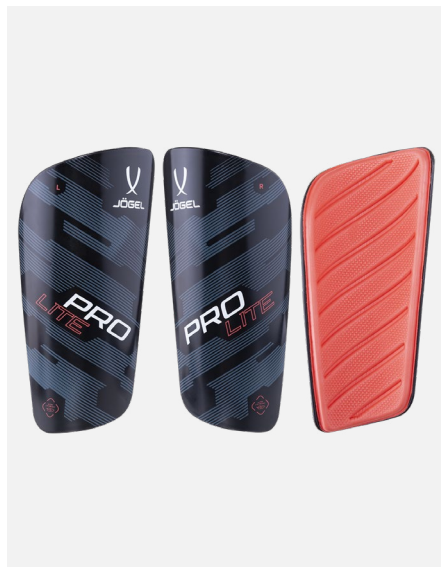

Взрослые: S/M, L/XL

Дети: —

ЦБ-00000749
черный

Преимущества модели

- Эластичный материал
- Хорошая вентилируемость
- Надежная фиксация щитков

Материал:	100% полиэстер
Длина, см:	23
Ширина верха в полуобхвате, см:	S/M - 12.5, L/XL - 13.5
Ширина низа в полуобхвате, см:	S/M - 9.5, L/XL - 10.5
В комплекте, шт:	2

ТЕХНИЧЕСКИЙ ПАРТНЕР

Фиксаторы щитков Jogel Guard Stay

Взрослые: L/XL

Дети: -

ЦБ-00000748
белый

ЦБ-00000747
черный

Преимущества модели

- Оптимальные форма и размер фиксаторов для комфортного использования как детьми, так и взрослыми
- Эластичный материал предотвращает сползание, что дает возможность игроку полностью сконцентрироваться на игре
- Специальная липучка с широким диапазоном регулировок для любой полноты лодыжки

Материал:	50% резина, 40% нейлон, 10% полиэстер
Тип фиксации:	липучка
Длина, см:	28.5
Ширина, см:	6.5
В комплекте, шт:	2

ТЕХНИЧЕСКИЙ ПАРТНЕР

Щитки футбольные Jogel Prolite

Взрослые: S, M, L

Дети: -

ЦБ-00003217
черный/красный

УТ-00018478
белый

Преимущества модели

- Одни из самых легких щитков в мире, их вес составляет всего 77 грамм
- Ультралегкие профессиональные футбольные щитки Prolite низкопрофильной конструкции практически незаметны и не ощущаются на ноге
- Надежно защищают голень благодаря корпусу из высокопрочного полипропилена
- Внутренняя сторона щитков состоит из специальной формованной пены ЭВА, которая уверенно смягчает удары и защищает ноги от повреждений