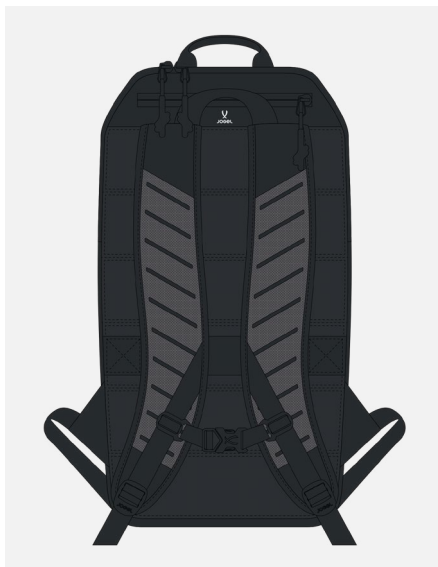

ТЕХНИЧЕСКИЙ ПАРТНЕР

НОВИНКА

Рюкзак Jogel DIVISION Pro Backpack

Преимущества модели

- Прочный и долговечный материал с защитой от влаги
- Отделение для ноутбука на молнии
- Отсек для обуви
- Боковой карман на молнии с вентиляцией - подойдет для влажных вещей
- Боковой карман на велкро-липучке
- Эргономичная спинка
- Удобные, мягкие лямки, регулируемые по длине
- Карман с флисовой подкладкой - специальный мягкий карман, предназначенный для защиты хрупких вещей от царапин
- Фиксатор рюкзака на груди