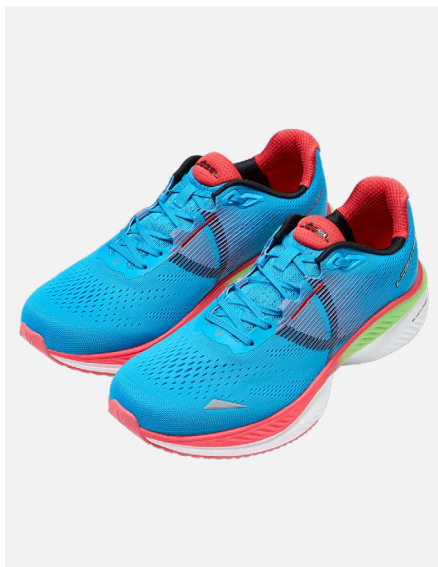

ТЕХНИЧЕСКИЙ ПАРТНЕР

НОВИНКА

Кроссовки спортивные Jogel Lightray

Взрослые: 36, 37, 38, 39, 39,5, 40, 41, 41,5, 42, 43, 43,5, 44, 44,5, 45, 46, 47

Дети: -

Преимущества модели

- Продвинутая модель;
- Бесшовный метод сборки деталей верха;
- Облегченные вентилируемые материалы;
- Внешний каркас и вставки из ТПУ;
- Промежуточная подошва из Elastlon PRO;
- Надежное сцепление с поверхностью.

Материал верха: текстиль, микрофибра, термополиуретан

Подкладка: полиэстер

Материал подошвы: Elastlon PRO, резина

Стелька: стелька из вспененного ЭВА